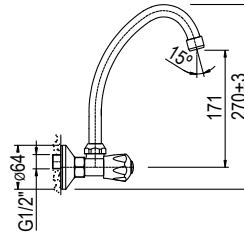

6009660101311