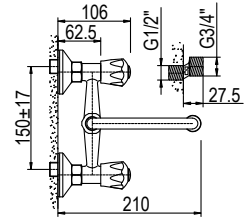

6009660101311