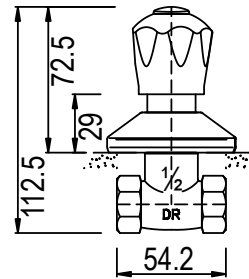

6009660101366