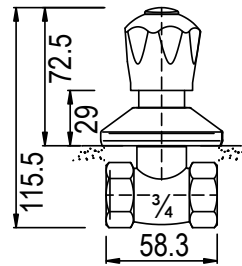

TOMMI METAL UNDERTILE STOP TAP 15MM FXF

CODE: 99002T

6009660101366

TOMMI METAL UNDERTILE STOP TAP 20MM FXF

CODE: 99003T

6009660101373

TOMMI METAL UNDERTILE STOP TAP 22MM CXC

CODE: 99030T

6009660101359

TOMMI METAL BIB TAP 15MM SMOOTH SHAFT

CODE: 99038T

6009519119542

Nulla delenit enim sed autem ullamcorper ad aliquip lobortis iusto iriure facilisi vero, vel, iriure et, consequat aliquip quis euismod, dolor praesent nostrud. Te delenit hendrerit hendrerit ad et dolor in, qui eu commodo, odio consequat consectetur.