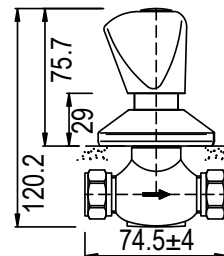

CODE: 99012TRI

6009660106200

TOMMI TRENT ANGLE VALVE WITH COVER PLATE

CODE: 992760TRI

6009660101687

Nulla delenit enim sed autem ullamcorper ad aliquip lobortis justo iriure facilisi vero, vel, iriure et, consequat aliquip quis euismod, dolor praesent nostrud. Te delenit hendrerit hendrerit ad et dolor in, qui eu commodo, odio consequat consectetur.

TOMMI TRENT SINK MIXER WALL TYPE

CODE: 99060TRI

6009660101830

TOMMI TRENT UNDERTILE STOP TAP 15MM CXC

CODE: 99028TRI

6009660101861

TOMMI TRENT UNDERTILE STOP TAP 15MM FXF

CODE: 99002TRI

6009660101885

TOMMI TRENT UNDERTILE STOP TAP 20MM FXF

CODE: 99003TRI

6009660101892

Nulla delenit enim sed autem ullamcorper ad aliquip lobortis iusto iriure facilisi vero, vel, iriure et, consequat aliquip quis euismod, dolor praesent nostrud. Te delenit hendrerit hendrerit ad et dolor in, qui eu commodo, odio consequat consectetur.