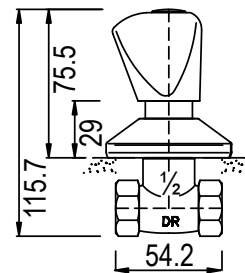

CODE: 99012TRI

6009660106200

TOMMI TRENT ANGLE VALVE WITH COVER PLATE

CODE: 992760TRI

6009660101687

Nulla delenit enim sed autem ullamcorper ad aliquip lobortis justo iriure facilisi vero, vel, iriure et, consequat aliquip quis euismod, dolor praesent nostrud. Te delenit hendrerit hendrerit ad et dolor in, qui eu commodo, odio consequat consectetur.

TOMMI TRENT

CLASSIC RANGE

TOMMI TRENT PREP BOWL TAP DECK MOUNT

CODE: 991300TRI

6009660101816

TOMMI TRENT SINK MIXER DECK TYPE

CODE: 99051TRI

6009660101854

TOMMI TRENT SINK MIXER WALL TYPE

CODE: 99060TRI

6009660101830

TOMMI TRENT UNDERTILE STOP TAP 15MM CXC

CODE: 99028TRI

6009660101861

TOMMI TRENT UNDERTILE STOP TAP 15MM FXF

CODE: 99002TRI

6009660101885

TOMMI TRENT UNDERTILE STOP TAP 20MM FXF

CODE: 99003TRI

6009660101892

Nulla delenit enim sed autem ullamcorper ad aliquip lobortis iusto iriure facilisi vero, vel, iriure et, consequat aliquip quis euismod, dolor praesent nostrud. Te delenit hendrerit hendrerit ad et dolor in, qui eu commodo, odio consequat consectetur.