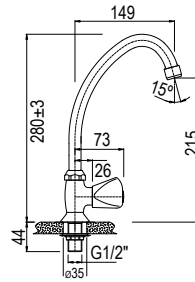

6009660101786

TOMMI TRENT BIB TAP WASHING MACHINE 15 X 20MM

CODE: 99035TRISW

6009660101793

TOMMI TRENT BIB TAP BATH 20MM

CODE: 99036TRI

6009660101809

TOMMI TRENT BIDET MIXER WITH POP-UP WASTE

CODE: 99012TRI

6009660106200

TOMMI TRENT ANGLE VALVE WITH COVER PLATE

CODE: 992760TRI

6009660101687

Nulla delenit enim sed autem ullamcorper ad aliquip lobortis justo iriure facilisi vero, vel, iriure et, consequat aliquip quis euismod, dolor praesent nostrud. Te delenit hendrerit hendrerit ad et dolor in, qui eu commodo, odio consequat consectetur.

TOMMI TRENT

CLASSIC RANGE

TOMMI TRENT PREP BOWL TAP DECK MOUNT

CODE: 991300TRI

6009660101816

TOMMI TRENT SINK MIXER DECK TYPE

CODE: 99051TRI

6009660101854

6009660101885

TOMMI TRENT UNDERTILE STOP TAP 20MM FXF

CODE: 99003TRI

6009660101892

Nulla delenit enim sed autem ullamcorper ad aliquip lobortis iusto iriure facilisi vero, vel, iriure et, consequat aliquip quis euismod, dolor praesent nostrud. Te delenit hendrerit hendrerit ad et dolor in, qui eu commodo, odio consequat consectetur.