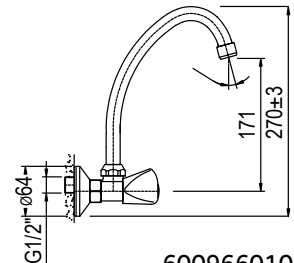

CODE: 99012TRI

6009660106200

TOMMI TRENT ANGLE VALVE WITH COVER PLATE

CODE: 992760TRI

6009660101687

Nulla delenit enim sed autem ullamcorper ad aliquip lobortis justo iriure facilisi vero, vel, iriure et, consequat aliquip quis euismod, dolor praesent nostrud. Te delenit hendrerit hendrerit ad et dolor in, qui eu commodo, odio consequat consectetur.

TOMMI TRENT

CLASSIC RANGE

TOMMI TRENT PREP BOWL TAP DECK MOUNT

CODE: 991300TRI

6009660101816

TOMMI TRENT SINK MIXER DECK TYPE

CODE: 99051TRI

6009660101854

TOMMI TRENT SINK MIXER WALL TYPE

CODE: 99060TRI

6009660101830

TOMMI TRENT UNDERTILE STOP TAP 15MM CXC

CODE: 99028TRI

6009660101861

TOMMI TRENT UNDERTILE STOP TAP 15MM FXF

CODE: 99002TRI

6009660101885

TOMMI TRENT UNDERTILE STOP TAP 20MM FXF

CODE: 99003TRI

6009660101892

Nulla delenit enim sed autem ullamcorper ad aliquip lobortis iusto iriure facilisi vero, vel, iriure et, consequat aliquip quis euismod, dolor praesent nostrud. Te delenit hendrerit hendrerit ad et dolor in, qui eu commodo, odio consequat consectetur.