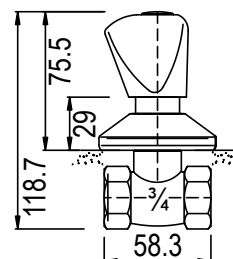

CODE: 99012TRI

6009660106200

TOMMI TRENT ANGLE VALVE WITH COVER PLATE

CODE: 992760TRI

6009660101687

Nulla delenit enim sed autem ullamcorper ad aliquip lobortis justo iriure facilisi vero, vel, iriure et, consequat aliquip quis euismod, dolor praesent nostrud. Te delenit hendrerit hendrerit ad et dolor in, qui eu commodo, odio consequat consectetur.

TOMMI TRENT

CLASSIC RANGE

TOMMI TRENT PREP BOWL TAP DECK MOUNT

CODE: 991300TRI

6009660101816

TOMMI TRENT SINK MIXER DECK TYPE

CODE: 99051TRI

6009660101854

TOMMI TRENT SINK MIXER WALL TYPE

CODE: 99060TRI

6009660101830

TOMMI TRENT UNDERTILE STOP TAP 15MM CXC

CODE: 99028TRI

6009660101861

TOMMI TRENT UNDERTILE STOP TAP 15MM FXF

CODE: 99002TRI

6009660101885

TOMMI TRENT UNDERTILE STOP TAP 20MM FXF

CODE: 99003TRI

6009660101892

Nulla delenit enim sed autem ullamcorper ad aliquip lobortis iusto iriure facilisi vero, vel, iriure et, consequat aliquip quis euismod, dolor praesent nostrud. Te delenit hendrerit hendrerit ad et dolor in, qui eu commodo, odio consequat consectetur.