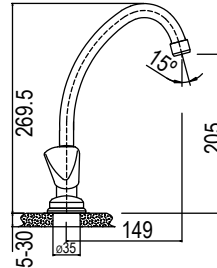

CODE: 99012TRI

6009660106200

TOMMI TRENT ANGLE VALVE WITH COVER PLATE

CODE: 992760TRI

6009660101687

Nulla delenit enim sed autem ullamcorper ad aliquip lobortis justo iriure facilisi vero, vel, iriure et, consequat aliquip quis euismod, dolor praesent nostrud. Te delenit hendrerit hendrerit ad et dolor in, qui eu commodo, odio consequat consectetur.

TOMMI TRENT

CLASSIC RANGE

TOMMI TRENT PREP BOWL TAP DECK MOUNT

CODE: 991300TRI

6009660101816

TOMMI TRENT SINK MIXER DECK TYPE

CODE: 99051TRI

6009660101854

TOMMI TRENT SINK MIXER WALL TYPE

CODE: 99060TRI

6009660101830

TOMMI TRENT UNDERTILE STOP TAP 15MM CXC

CODE: 99028TRI

6009660101861

TOMMI TRENT UNDERTILE STOP TAP 15MM FXF

CODE: 99002TRI

6009660101885

TOMMI TRENT UNDERTILE STOP TAP 20MM FXF

CODE: 99003TRI

6009660101892

Nulla delenit enim sed autem ullamcorper ad aliquip lobortis iusto iriure facilisi vero, vel, iriure et, consequat aliquip quis euismod, dolor praesent nostrud. Te delenit hendrerit hendrerit ad et dolor in, qui eu commodo, odio consequat consectetur.