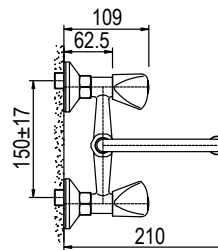

CODE: 99012TRI

6009660106200

TOMMI TRENT ANGLE VALVE WITH COVER PLATE

CODE: 992760TRI

6009660101687

Nulla delenit enim sed autem ullamcorper ad aliquip lobortis justo iriure facilisi vero, vel, iriure et, consequat aliquip quis euismod, dolor praesent nostrud. Te delenit hendrerit hendrerit ad et dolor in, qui eu commodo, odio consequat consectetur.

TOMMI TRENT

CLASSIC RANGE

TOMMI TRENT PREP BOWL TAP DECK MOUNT

CODE: 991300TRI

6009660101816

TOMMI TRENT SINK MIXER DECK TYPE

CODE: 99051TRI

6009660101854

TOMMI TRENT SINK MIXER WALL TYPE

CODE: 99060TRI

6009660101830

TOMMI TRENT UNDERTILE STOP TAP 15MM CXC

CODE: 99028TRI

6009660101861

TOMMI TRENT UNDERTILE STOP TAP 15MM FXF

CODE: 99002TRI

6009660101885

TOMMI TRENT UNDERTILE STOP TAP 20MM FXF

CODE: 99003TRI

6009660101892

Nulla delenit enim sed autem ullamcorper ad aliquip lobortis iusto iriure facilisi vero, vel, iriure et, consequat aliquip quis euismod, dolor praesent nostrud. Te delenit hendrerit hendrerit ad et dolor in, qui eu commodo, odio consequat consectetur.