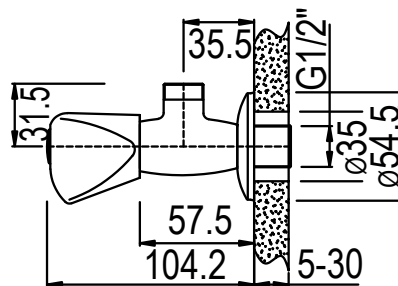

CODE: 99012TRI

6009660106200

TOMMI TRENT ANGLE VALVE WITH COVER PLATE

CODE: 992760TRI

6009660101687

Nulla delenit enim sed autem ullamcorper ad aliquip lobortis justo iriure facilisi vero, vel, iriure et, consequat aliquip quis euismod, dolor praesent nostrud. Te delenit hendrerit hendrerit ad et dolor in, qui eu commodo, odio consequat consectetur.