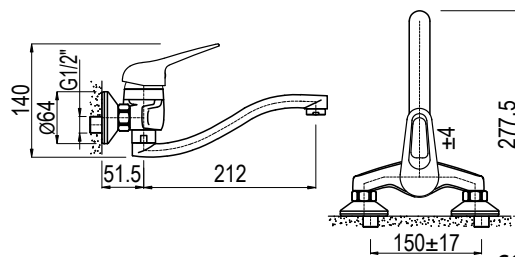

ASPEN SINK MIXER DECK TYPE (OVERSPOUT)

CODE: SL301AS

6009660128363

ASPEN SINK MIXER WALL TYPE

CODE: SL210AS

6009660100123

ASPEN SINK MIXER WALL TYPE (350MM LONG SPOUT)

CODE: SL210ASL

6009660125942

ASPEN BASIN MIXER SHORT ANGLED BODY

CODE: SL220ASA

6009660100017

Nulla delenit enim sed autem ullamcorper ad aliquip lobortis justo iriure facilisi vero, vel, iriure et, consequat aliquip quis euismod, dolor praesent nostrud. Te delenit hendrerit hendrerit ad et dolor in, qui eu commodo, odio consequat consectetur.