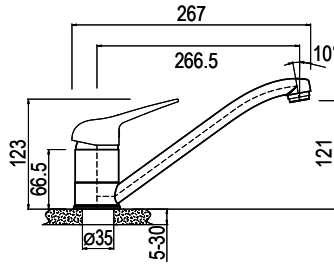

6009660100093

**ASPEN SHOWER
OR BATH MIXER
WITH DIVERTER**

CODE: SL105AS

6009660100109

Nulla delenit enim sed autem ullamcorper ad aliquip lobortis iusto iriure facilisi vero, vel, iriure et, consequat aliquip quis euismod, dolor praesent nostrud. Te delenit hendrerit hendrerit ad et dolor in, qui eu commodo, odio consequat consectetur.

ASPEN

CONTEMPORARY RANGE

ASPEN SINK MIXER DECK TYPE

CODE: SL300AS

6009660100116

ASPEN SINK MIXER DECK TYPE (350MM LONG SPOUT)

CODE: SL300ASL

6009660124655