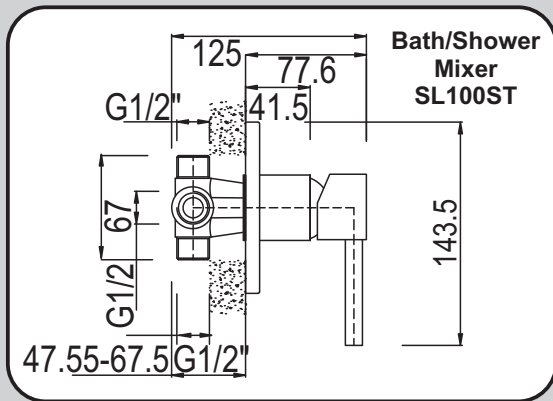

STATUE SQUARE

CACHET
INTERNATIONAL

Cachet KwaZulu-Natal

Cachet Cape Town

Cachet Gauteng

Tel: 031 240 8100

Tel: 021 934 1991

Tel: 011 201 4600