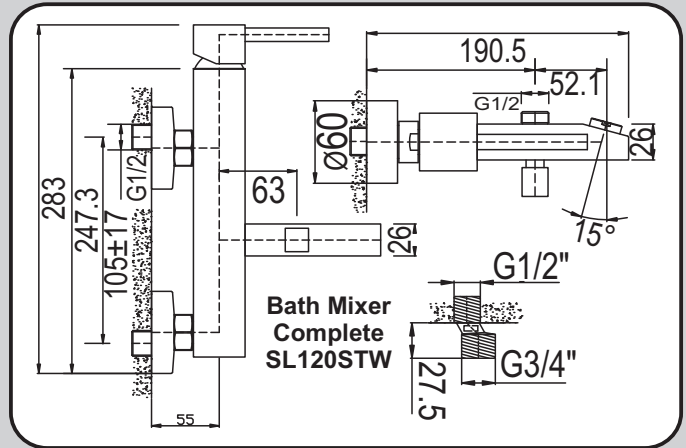

STATUE SQUARE

CACHET
INTERNATIONAL

Cachet KwaZulu-Natal

Cachet Cape Town

Cachet Gauteng

Tel: 031 240 8100

Tel: 021 934 1991

Tel: 011 201 4600