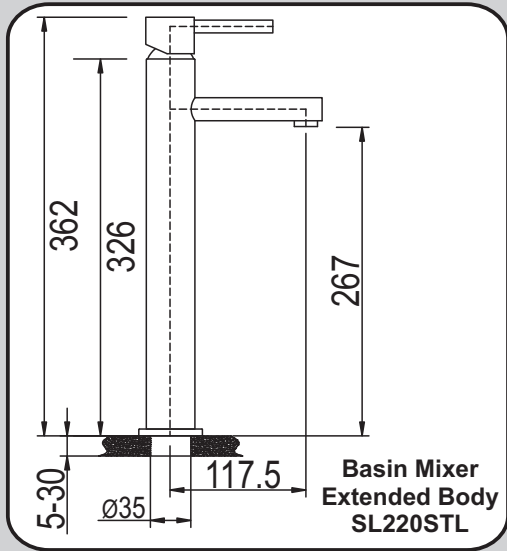

STATUE SQUARE

CACHET
INTERNATIONAL

Cachet KwaZulu-Natal

Cachet Cape Town

Cachet Gauteng

Tel: 031 240 8100

Tel: 021 934 1991

Tel: 011 201 4600