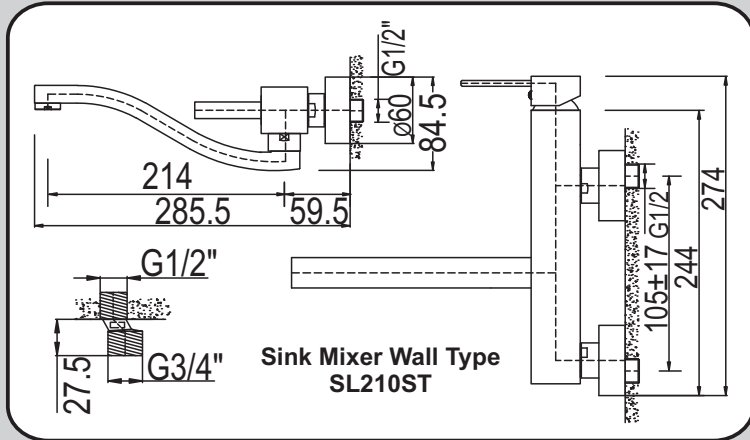

STATUE SQUARE

CACHET
INTERNATIONAL

Cachet KwaZulu-Natal

Cachet Cape Town

Cachet Gauteng

Tel: 031 240 8100

Tel: 021 934 1991

Tel: 011 201 4600