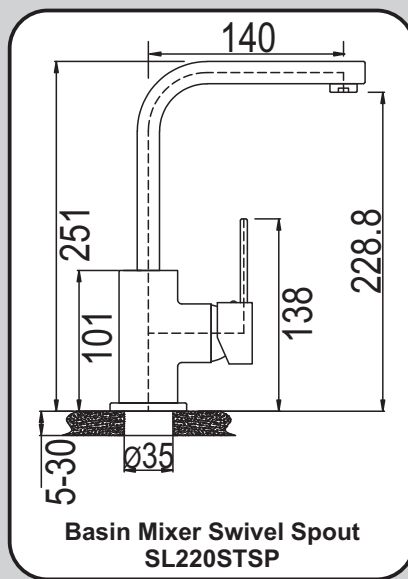

STATUE SQUARE

CACHET
INTERNATIONAL

Cachet KwaZulu-Natal

Cachet Cape Town

Cachet Gauteng

Tel: 031 240 8100

Tel: 021 934 1991

Tel: 011 201 4600