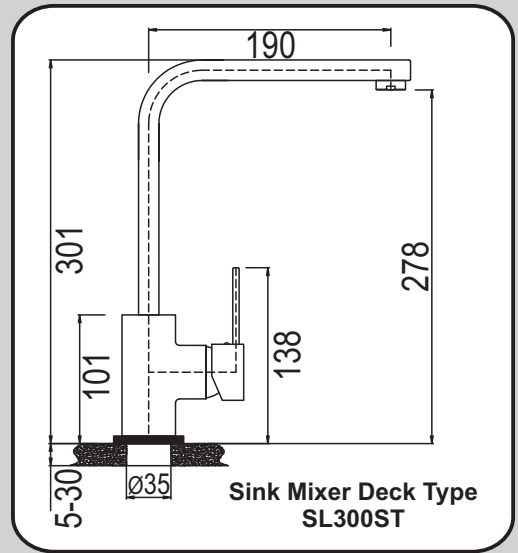

STATUE SQUARE

CACHET
INTERNATIONAL

Cachet KwaZulu-Natal

Cachet Cape Town

Cachet Gauteng

Tel: 031 240 8100

Tel: 021 934 1991

Tel: 011 201 4600