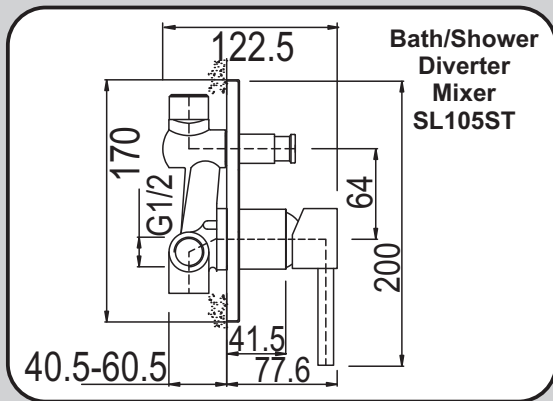

STATUE SQUARE

CACHET
INTERNATIONAL

Cachet KwaZulu-Natal

Cachet Cape Town

Cachet Gauteng

Tel: 031 240 8100

Tel: 021 934 1991

Tel: 011 201 4600