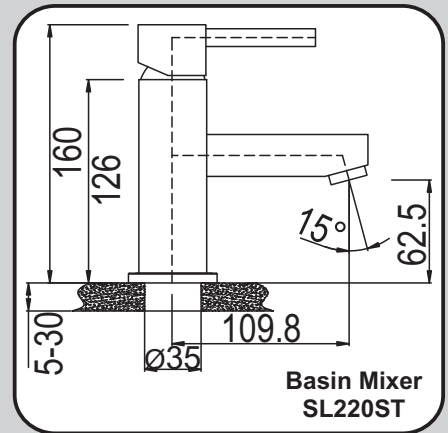

STATUE SQUARE

CACHET
INTERNATIONAL

Cachet KwaZulu-Natal

Cachet Cape Town

Cachet Gauteng

Tel: 031 240 8100

Tel: 021 934 1991

Tel: 011 201 4600