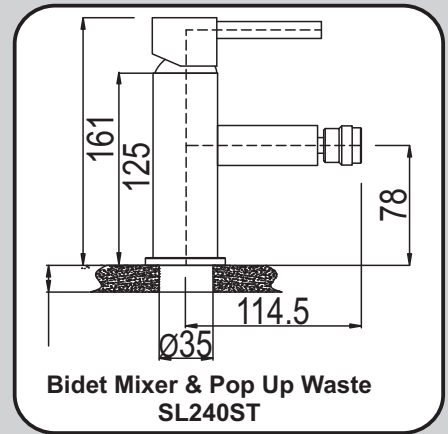

STATUE SQUARE

CACHET
INTERNATIONAL

Cachet KwaZulu-Natal

Cachet Cape Town

Cachet Gauteng

Tel: 031 240 8100

Tel: 021 934 1991

Tel: 011 201 4600